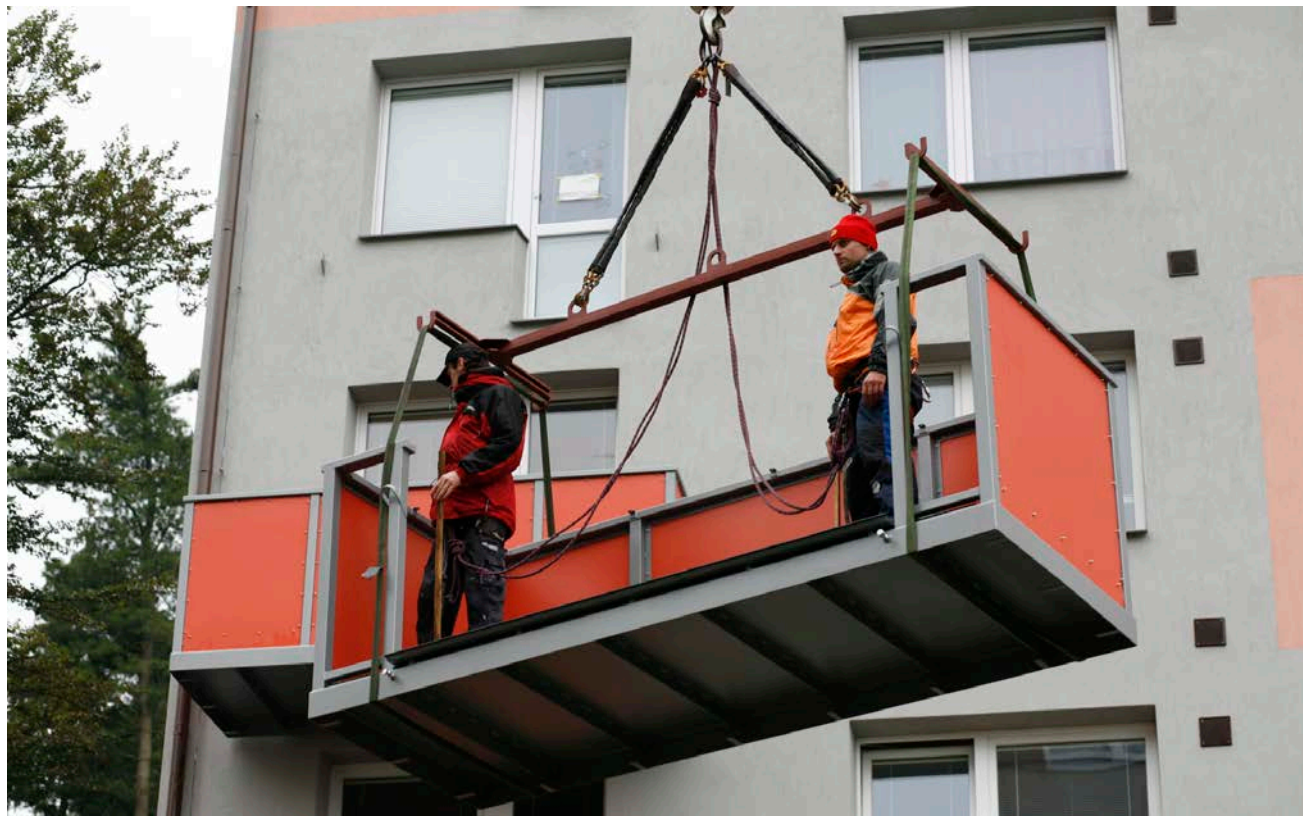

6. Věšení balkonů „ZB VENTURE 03“ s „doprovodem“ a pásy proti poškození balkonů a fasády, s úpravou pro zasklení mezi balkóny – kompletní krytí zábradlí, úchyty na madle a pod podlahou